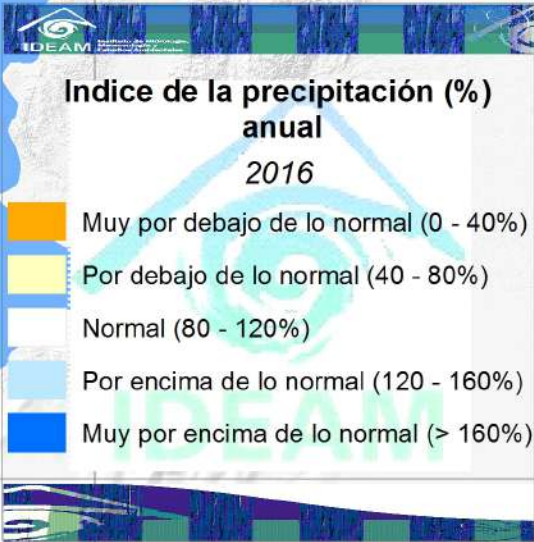

80°0'0"W

75°0'0"W

70°0'0"W

10°0'0"N

10°0'0"N

PANAMÁ

VENEZUELA

5°0'0"N

5°0'0"N

0°0'0"

0°0'0"

ECUADOR

BRASIL

PERÚ

5°0'0"S

5°0'0"S

80°0'0"W

75°0'0"W

70°0'0"W