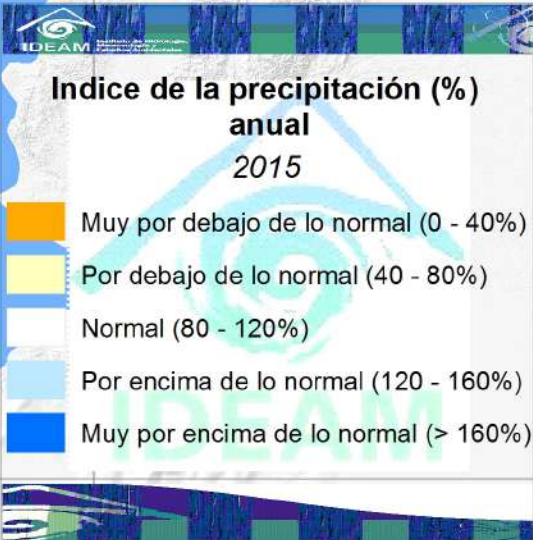

80°0'0"W

75°0'0"W

70°0'0"W

PANAMÁ

VENEZUELA

ECUADOR

BRASIL

PERÚ

80°0'0"W

75°0'0"W

70°0'0"W

10°0'0"N

10°0'0"N

5°0'0"N

5°0'0"N

0°0'0"

0°0'0"

5°0'0"S

5°0'0"S