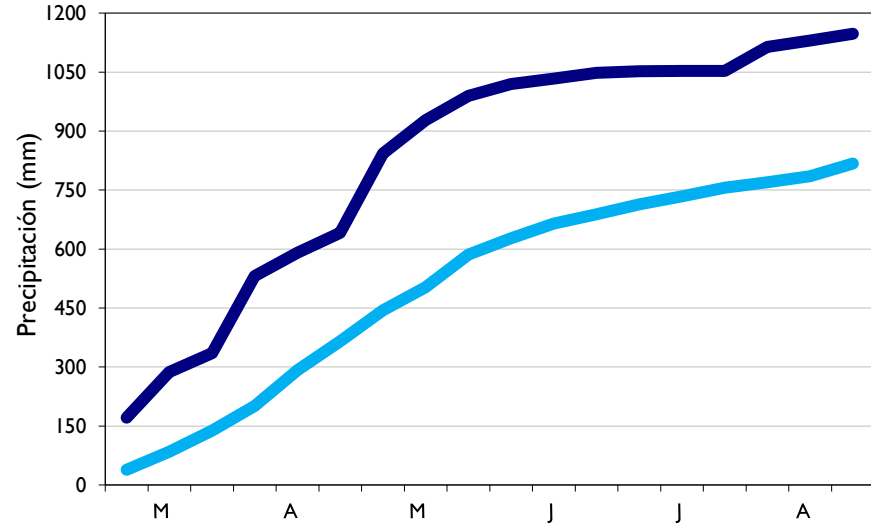

# Boletín Climatológico

Seguimiento Decadal  
de la Precipitación

■ Observado

■ Climatología

**Lebrija - Santander**

**Aeropuerto El Dorado - Bogotá D. C.**

**Barrancabermeja - Santander**

**Armenia - Quindío**

■ Observado

■ Climatología

**Arauca - Arauca**

**Neiva - Huila**

**Medellín - Antioquia**

**Leticia - Amazonas**

■ Observado

■ Climatología

**Ibagué - Tolima**

**Cúcuta - Norte Santander**

**Palmira - Valle del Cauca**

**Villavicencio - Meta**

■ Observado

■ Climatología

**San Andrés - Archipiélago**

**Puerto Carreño - Vichada**