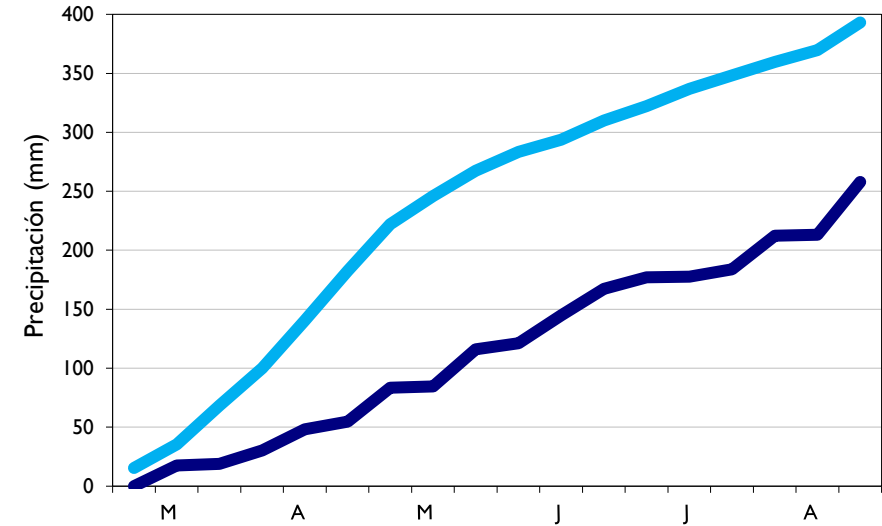

# Boletín Climatológico

Seguimiento Decadal  
de la Precipitación

■ Observado

■ Climatología

**Lebrija - Santander**

**Aeropuerto El Dorado - Bogotá D. C.**

**Barrancabermeja - Santander**

**Armenia - Quindío**

■ Observado

■ Climatología

**Arauca - Arauca**

**Neiva - Huila**

**Medellín - Antioquia**

**Leticia - Amazonas**

■ Observado

■ Climatología

**Ibagué - Tolima**

**Cúcuta - Norte Santander**

**Palmira - Valle del Cauca**

**Villavicencio - Meta**

■ Observado

■ Climatología

**San Andrés - Archipiélago**

**Puerto Carreño - Vichada**