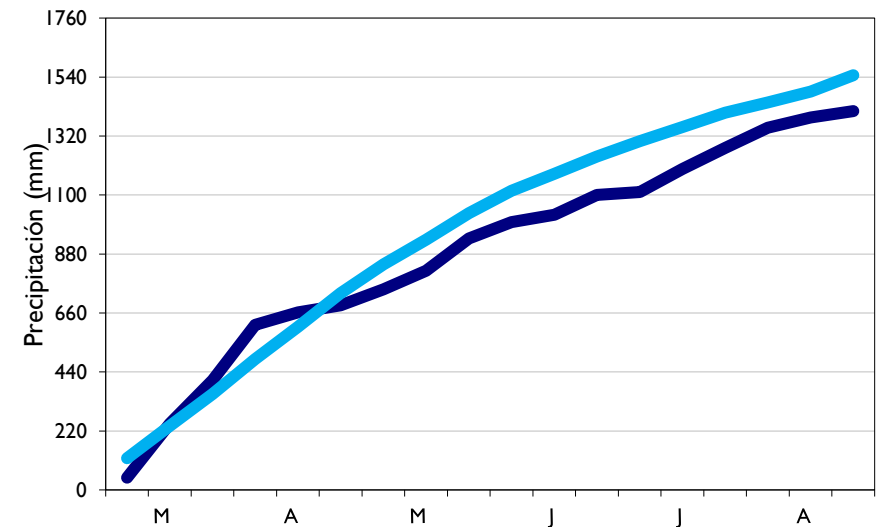

# Boletín Climatológico

Seguimiento Decadal  
de la Precipitación

■ Observado

■ Climatología

**Lebrija - Santander**

**Aeropuerto El Dorado - Bogotá D. C.**

**Barrancabermeja - Santander**

**Armenia - Quindío**

■ Observado

■ Climatología

**Arauca - Arauca**

**Neiva - Huila**

**Medellín - Antioquia**

**Leticia - Amazonas**

■ Observado

■ Climatología

**Ibagué - Tolima**

**Cúcuta - Norte Santander**

**Palmira - Valle del Cauca**

**Villavicencio - Meta**

■ Observado

■ Climatología

**San Andrés - Archipiélago**

**Puerto Carreño - Vichada**