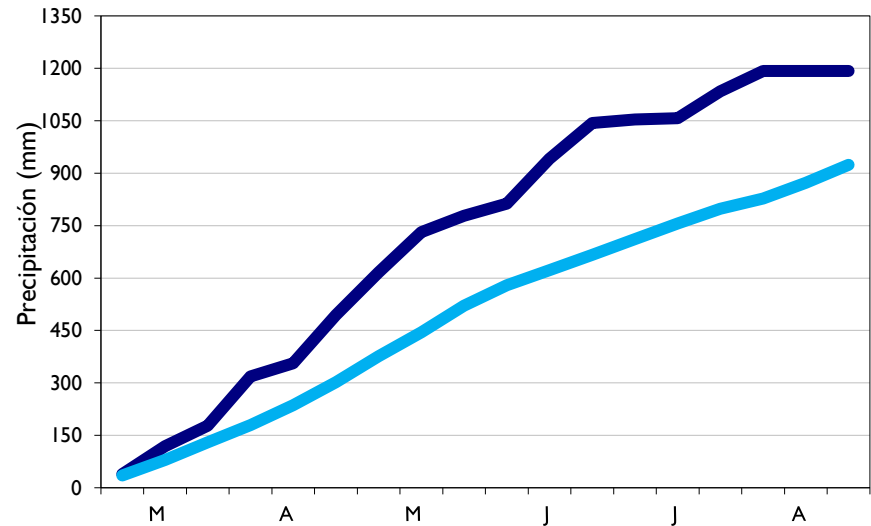

# Boletín Climatológico

Seguimiento Decadal  
de la Precipitación

■ Observado

■ Climatología

**Lebrija - Santander**

**Aeropuerto El Dorado - Bogotá D. C.**

**Barrancabermeja - Santander**

**Armenia - Quindío**

■ Observado

■ Climatología

**Arauca - Arauca**

**Neiva - Huila**

**Medellín - Antioquia**

**Leticia - Amazonas**

■ Observado

■ Climatología

**Ibagué - Tolima**

**Cúcuta - Norte Santander**

**Palmira - Valle del Cauca**

**Villavicencio - Meta**

■ Observado

■ Climatología

**San Andrés - Archipiélago**

**Puerto Carreño - Vichada**