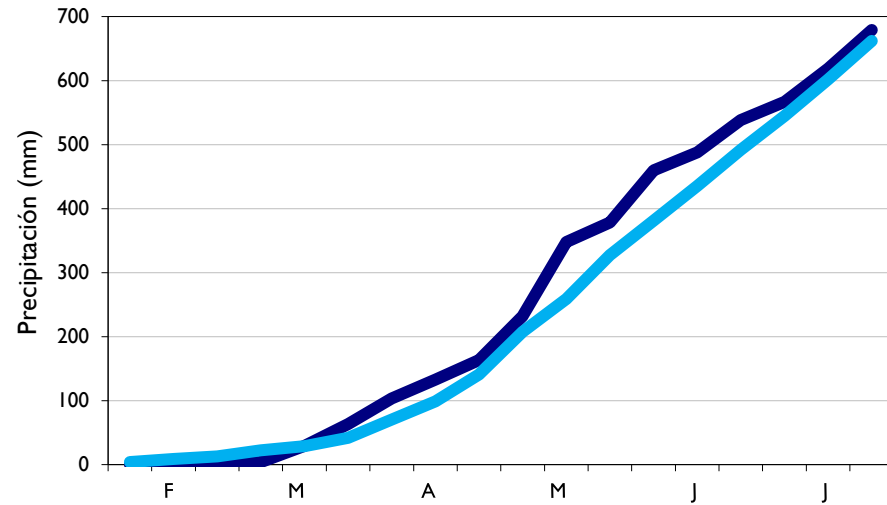

■ Climatología

Ibagué - Tolima

Cúcuta - Norte Santander

Palmira - Valle del Cauca

Villavicencio - Meta

■ Observado

■ Climatología

San Andrés - Archipiélago

Puerto Carreño - Vichada

Chachagüí - Nariño

Quibdó - Chocó

■ Observado

■ Climatología

Santa Marta - Magdalena

Cartagena - Bolívar

Riohacha - La Guajira

Valledupar - Cesar

■ Observado

■ Climatología

Montería - Córdoba

Rionegro - Antioquia

Pereira - Risaralda

Aldana - Nariño

■ Observado