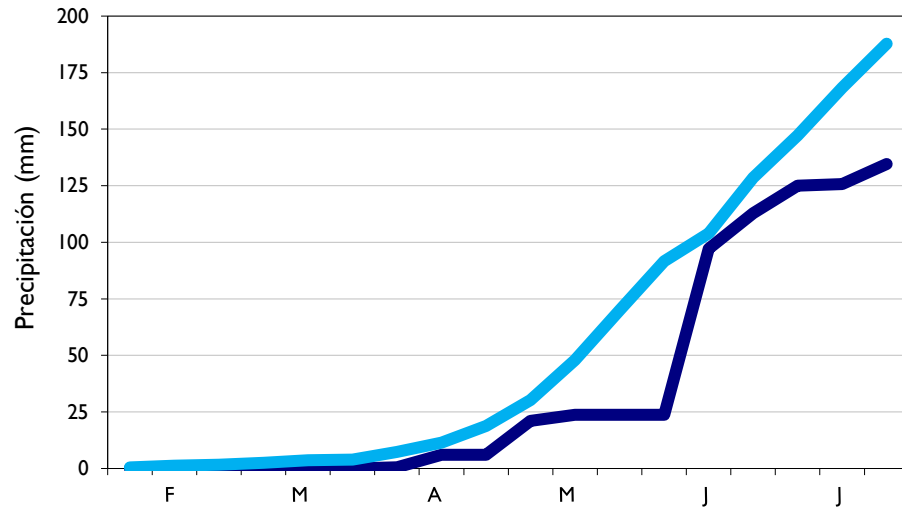

■ Climatología

Ibagué - Tolima

Cúcuta - Norte Santander

Palmira - Valle del Cauca

Villavicencio - Meta

■ Observado

■ Climatología

San Andrés - Archipiélago

Puerto Carreño - Vichada

Chachagüí - Nariño

Quibdó - Chocó

■ Observado

■ Climatología

Santa Marta - Magdalena

Cartagena - Bolívar

Riohacha - La Guajira

Valledupar - Cesar

■ Observado

■ Climatología

Montería - Córdoba

Rionegro - Antioquia

Pereira - Risaralda

Aldana - Nariño

■ Observado