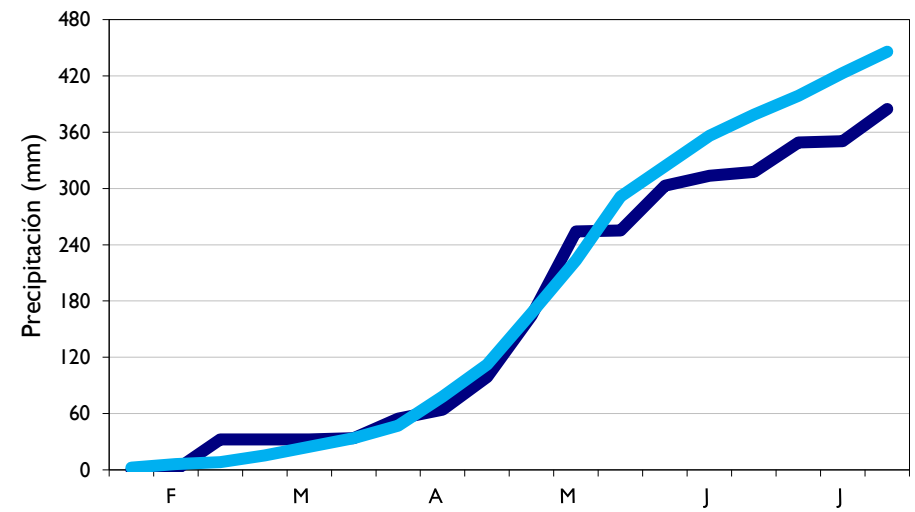

■ Climatología

Ibagué - Tolima

Cúcuta - Norte Santander

Palmira - Valle del Cauca

Villavicencio - Meta

■ Observado

■ Climatología

San Andrés - Archipiélago

Puerto Carreño - Vichada

Chachagüí - Nariño

Quibdó - Chocó

■ Observado

■ Climatología

Santa Marta - Magdalena

Cartagena - Bolívar

Riohacha - La Guajira

Valledupar - Cesar

■ Observado

■ Climatología

Montería - Córdoba

Rionegro - Antioquia

Pereira - Risaralda

Aldana - Nariño

■ Observado