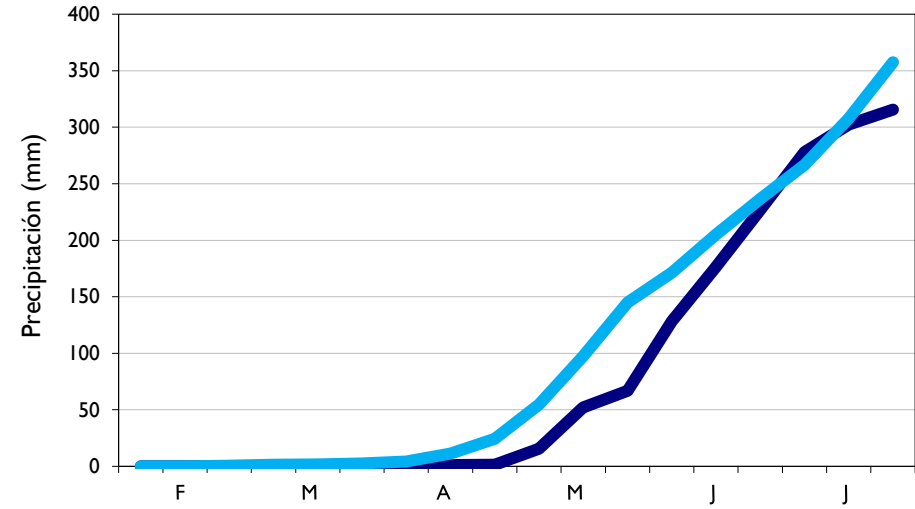

■ Climatología

Ibagué - Tolima

Cúcuta - Norte Santander

Palmira - Valle del Cauca

Villavicencio - Meta

■ Observado

■ Climatología

San Andrés - Archipiélago

Puerto Carreño - Vichada

Chachagüí - Nariño

Quibdó - Chocó

■ Observado

■ Climatología

Santa Marta - Magdalena

Cartagena - Bolívar

Riohacha - La Guajira

Valledupar - Cesar

■ Observado

■ Climatología

Montería - Córdoba

Rionegro - Antioquia

Pereira - Risaralda

Aldana - Nariño

■ Observado