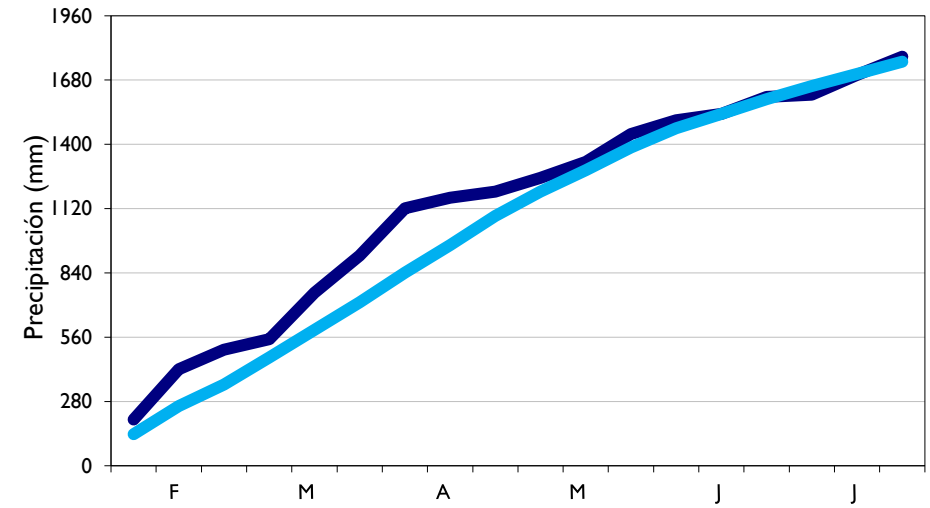

Julio
2025

Boletín Climatológico

Seguimiento Decadal
de la Precipitación

■ Observado

■ Climatología

Lebrija - Santander

Aeropuerto El Dorado - Bogotá D. C.

Barrancabermeja - Santander

Armenia - Quindío

■ Observado

■ Climatología

Arauca - Arauca

Neiva - Huila

Medellín - Antioquia

Leticia - Amazonas

■ Observado

■ Climatología

Ibagué - Tolima

Cúcuta - Norte Santander

Palmira - Valle del Cauca

Villavicencio - Meta

■ Observado

■ Climatología

San Andrés - Archipiélago