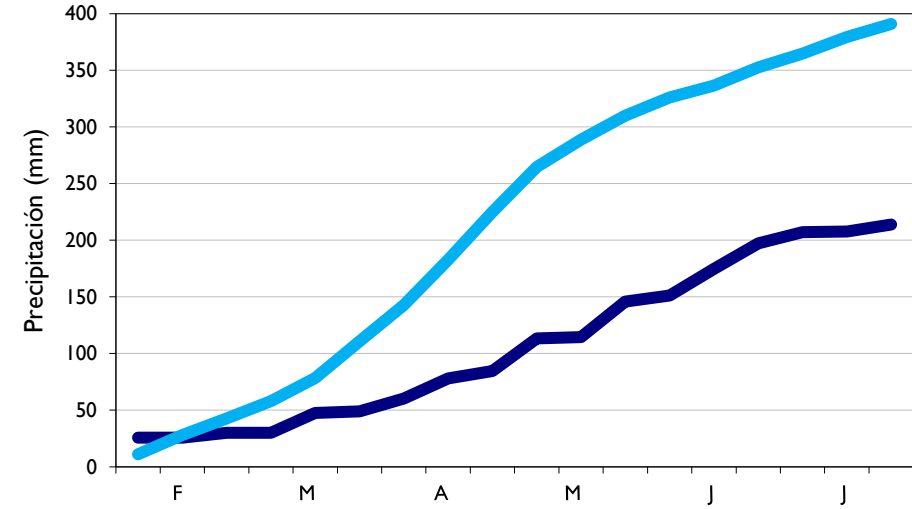

Julio
2025

Boletín Climatológico

Seguimiento Decadal
de la Precipitación

■ Observado

■ Climatología

Lebrija - Santander

Aeropuerto El Dorado - Bogotá D. C.

Barrancabermeja - Santander

Armenia - Quindío

■ Observado

■ Climatología

Arauca - Arauca

Neiva - Huila

Medellín - Antioquia

Leticia - Amazonas

■ Observado

■ Climatología

Ibagué - Tolima

Cúcuta - Norte Santander

Palmira - Valle del Cauca

Villavicencio - Meta

■ Observado

■ Climatología

San Andrés - Archipiélago