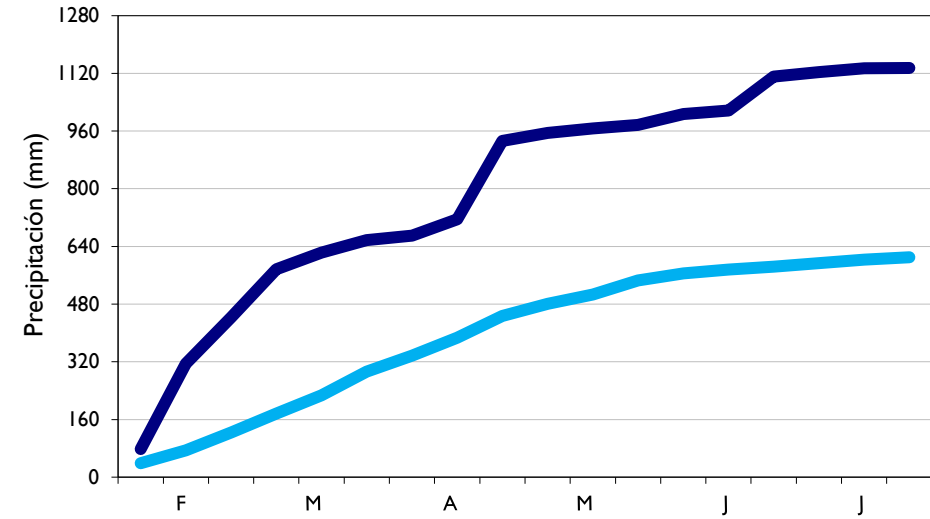

Julio
2025

Boletín Climatológico

Seguimiento Decadal
de la Precipitación

■ Observado

■ Climatología

Lebrija - Santander

Aeropuerto El Dorado - Bogotá D. C.

Barrancabermeja - Santander

Armenia - Quindío

■ Observado

■ Climatología

Arauca - Arauca

Neiva - Huila

Medellín - Antioquia

Leticia - Amazonas

■ Observado

■ Climatología

Ibagué - Tolima

Cúcuta - Norte Santander

Palmira - Valle del Cauca

Villavicencio - Meta

■ Observado

■ Climatología

San Andrés - Archipiélago