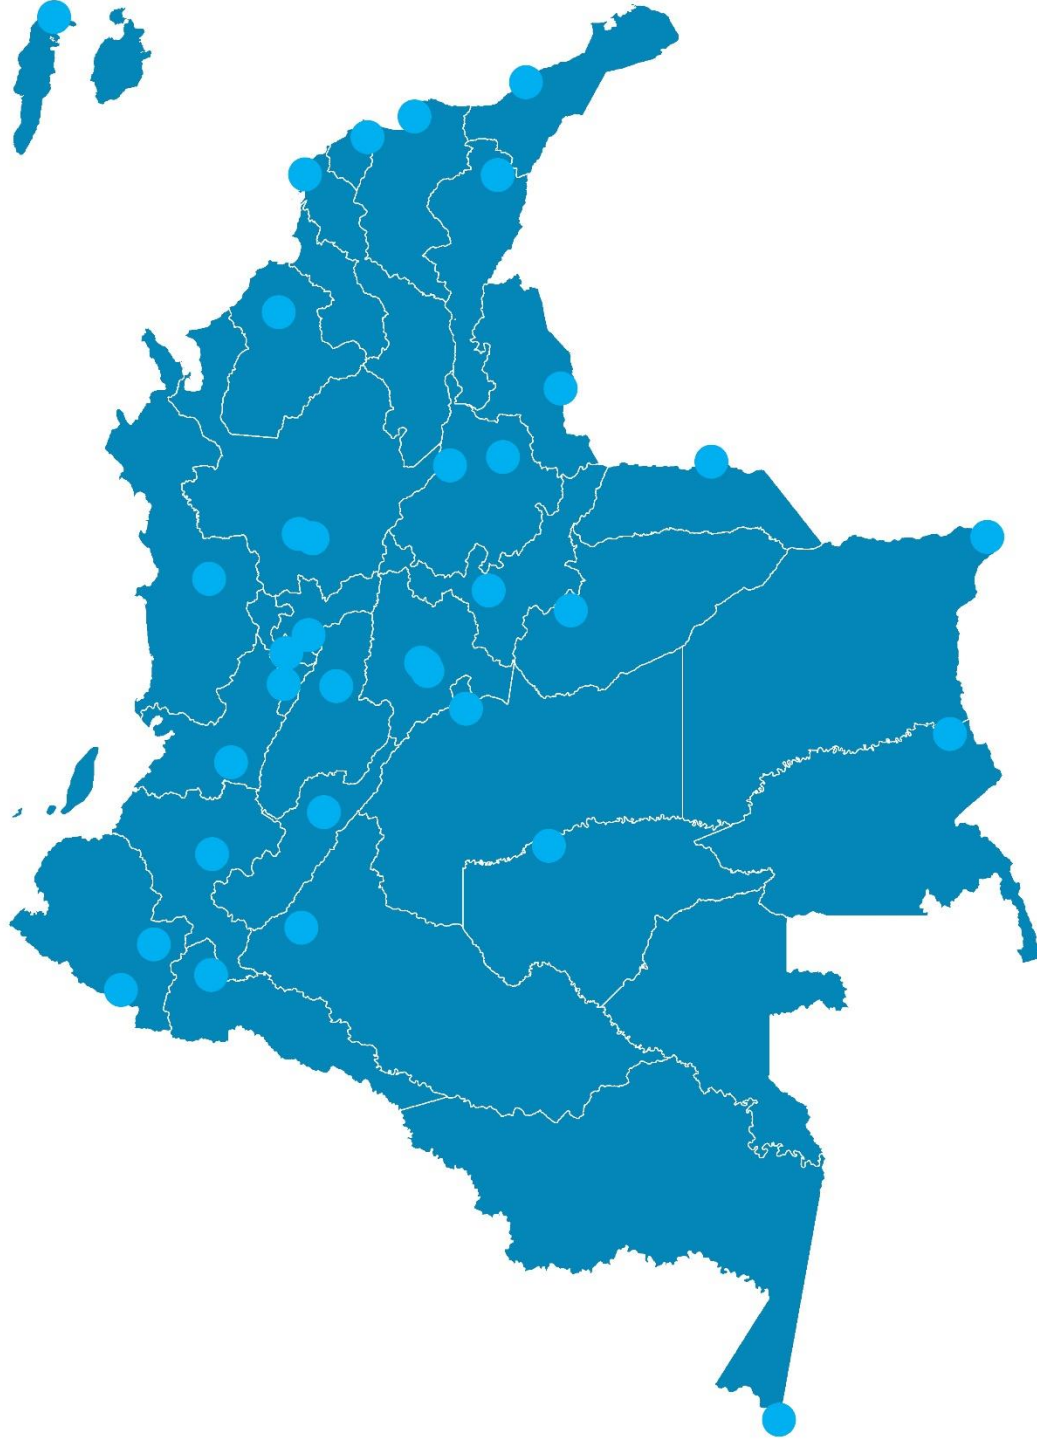

Julio
2025

Boletín Climatológico

Seguimiento Decadal
de la Precipitación

■ Observado

■ Climatología

Lebrija - Santander

Aeropuerto El Dorado - Bogotá D. C.

Barrancabermeja - Santander

Armenia - Quindío

■ Observado

■ Climatología

Arauca - Arauca

Neiva - Huila

Medellín - Antioquia

Leticia - Amazonas

■ Observado

Puerto Carreño - Vichada

Chachagüí - Nariño

Quibdó - Chocó

■ Observado

■ Climatología

Santa Marta - Magdalena

Cartagena - Bolívar

Riohacha - La Guajira

Valledupar - Cesar

■ Observado

■ Climatología

Montería - Córdoba

Rionegro - Antioquia

Pereira - Risaralda

Aldana - Nariño

■ Observado