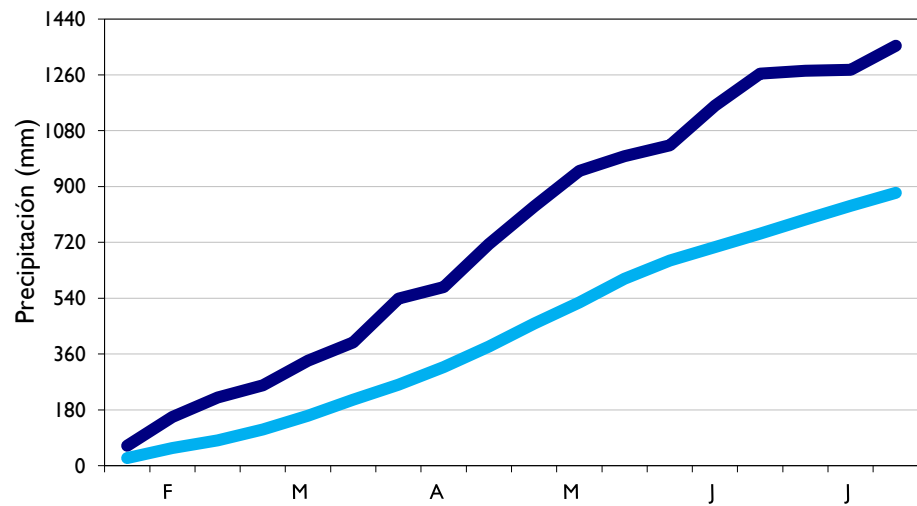

Julio
2025

Boletín Climatológico

Seguimiento Decadal
de la Precipitación

■ Observado

■ Climatología

Lebrija - Santander

Aeropuerto El Dorado - Bogotá D. C.

Barrancabermeja - Santander

Armenia - Quindío

■ Observado

■ Climatología

Arauca - Arauca

Neiva - Huila

Medellín - Antioquia

Leticia - Amazonas

■ Observado

■ Climatología

Ibagué - Tolima

Cúcuta - Norte Santander

Palmira - Valle del Cauca

Villavicencio - Meta

■ Observado

■ Climatología

San Andrés - Archipiélago