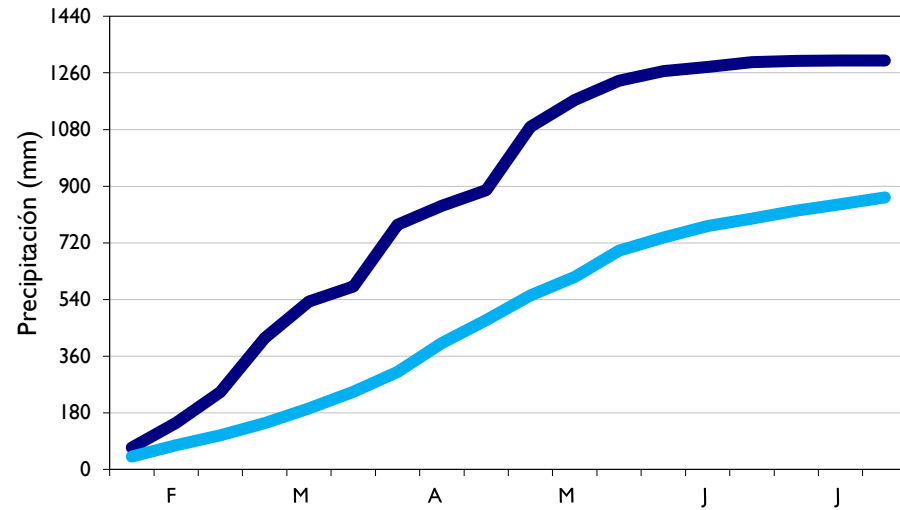

Julio
2025

Boletín Climatológico

Seguimiento Decadal
de la Precipitación

■ Observado

■ Climatología

Lebrija - Santander

Aeropuerto El Dorado - Bogotá D. C.

Barrancabermeja - Santander

Armenia - Quindío

■ Observado

■ Climatología

Arauca - Arauca

Neiva - Huila

Medellín - Antioquia

Leticia - Amazonas

■ Observado

■ Climatología

Ibagué - Tolima

Cúcuta - Norte Santander

Palmira - Valle del Cauca

Villavicencio - Meta

■ Observado

■ Climatología

San Andrés - Archipiélago