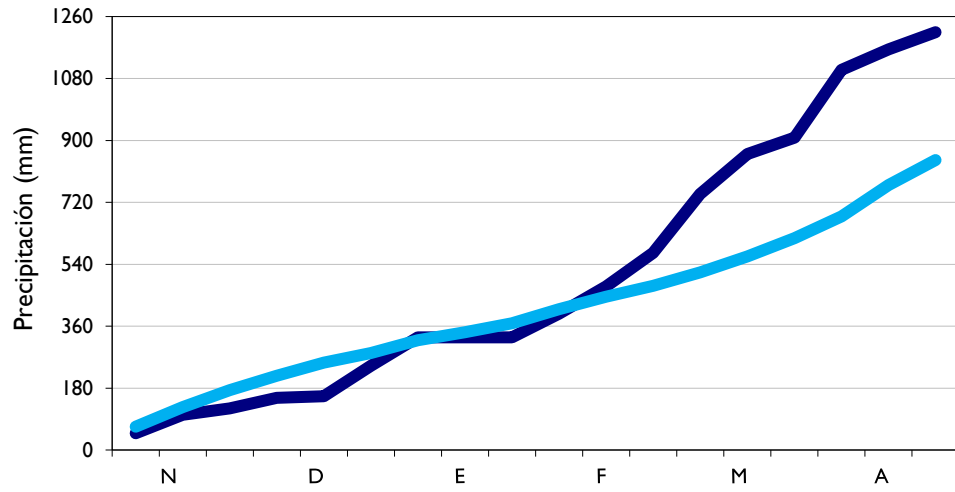

Abril
2025

Boletín Climatológico

Seguimiento Decadal
de la Precipitación

■ Observado

■ Climatología

Lebrija - Santander

Aeropuerto El Dorado - Bogotá D. C.

Barrancabermeja - Santander

Armenia - Quindío

■ Observado

■ Climatología

Arauca - Arauca

Neiva - Huila

Medellín - Antioquia

Leticia - Amazonas

■ Observado

■ Climatología

Ibagué - Tolima

Cúcuta - Norte Santander

Palmira - Valle del Cauca

Villavicencio - Meta

■ Observado

■ Climatología

San Andrés - Archipiélago