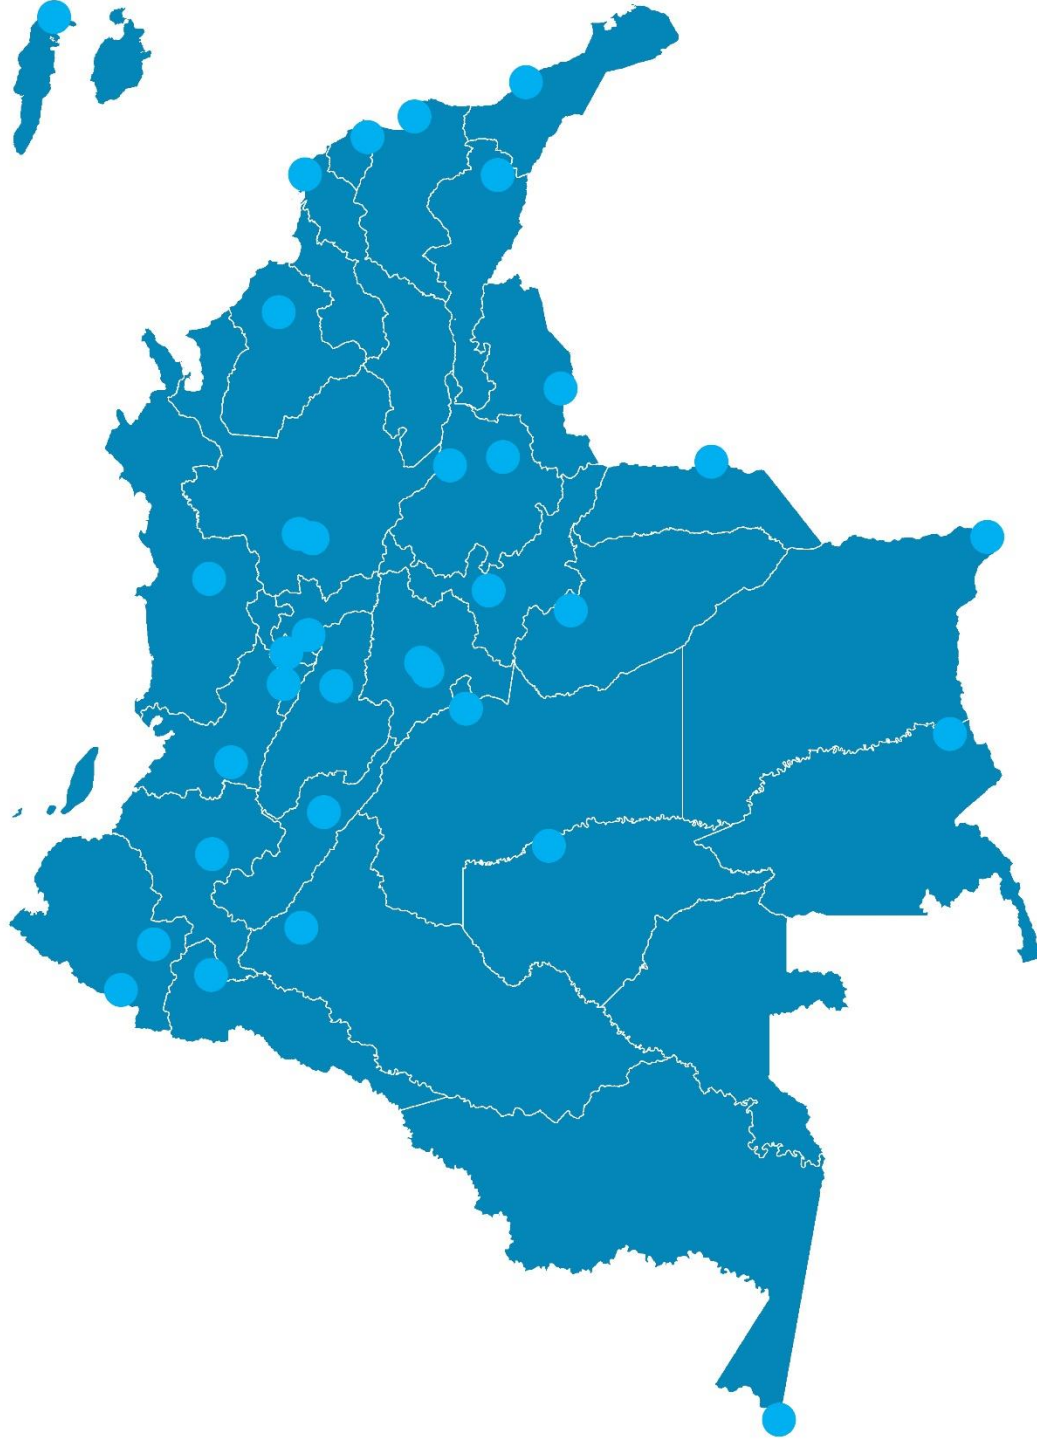

Abril
2025

Boletín Climatológico

Seguimiento Decadal
de la Precipitación

■ Observado

■ Climatología

Lebrija - Santander

Aeropuerto El Dorado - Bogotá D. C.

Barrancabermeja - Santander

Armenia - Quindío

■ Observado

■ Climatología

Arauca - Arauca

Neiva - Huila

Medellín - Antioquia

Leticia - Amazonas

■ Observado

Puerto Carreño - Vichada

Chachagüí - Nariño

Quibdó - Chocó

■ Observado

■ Climatología

Santa Marta - Magdalena

Cartagena - Bolívar

Riohacha - La Guajira

Valledupar - Cesar

■ Observado

■ Climatología

Montería - Córdoba

Rionegro - Antioquia

Pereira - Risaralda

Aldana - Nariño

■ Observado