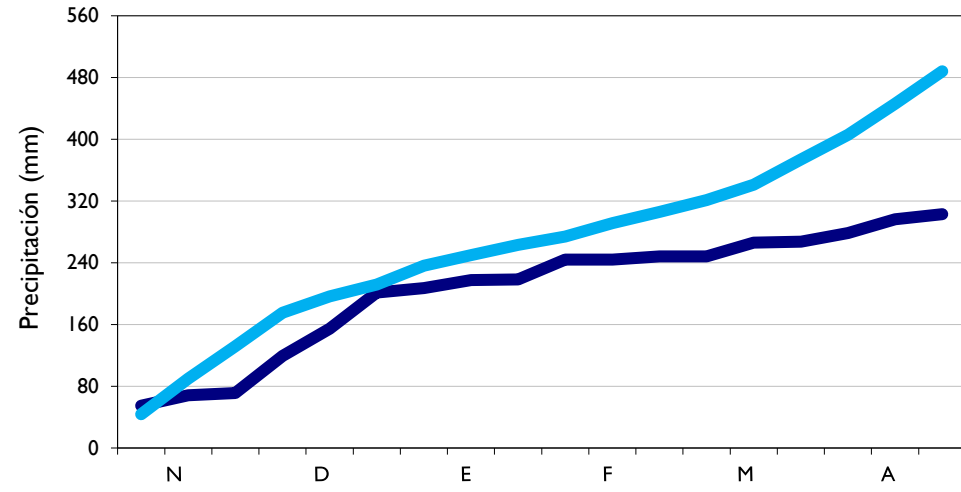

Abril
2025

Boletín Climatológico

Seguimiento Decadal
de la Precipitación

■ Observado

■ Climatología

Lebrija - Santander

Aeropuerto El Dorado - Bogotá D. C.

Barrancabermeja - Santander

Armenia - Quindío

■ Observado

■ Climatología

Arauca - Arauca

Neiva - Huila

Medellín - Antioquia

Leticia - Amazonas

■ Observado

■ Climatología

Ibagué - Tolima

Cúcuta - Norte Santander

Palmira - Valle del Cauca

Villavicencio - Meta

■ Observado

■ Climatología

San Andrés - Archipiélago