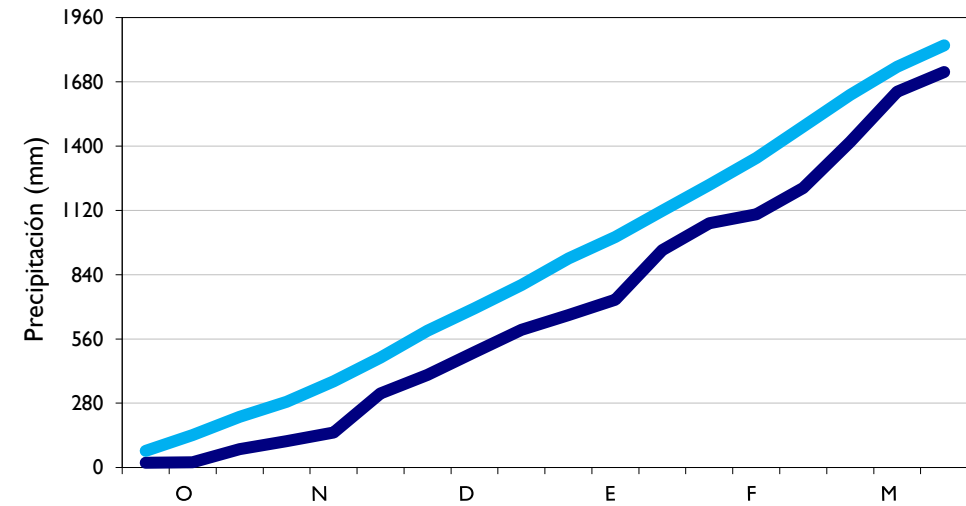

# Boletín Climatológico

Seguimiento Decadal  
de la Precipitación

Observado

Climatología

Lebrija - Santander

Aeropuerto El Dorado - Bogotá D. C.

Barrancabermeja - Santander

Armenia - Quindío

■ Observado

■ Climatología

**Arauca - Arauca**

**Neiva - Huila**

**Medellín - Antioquia**

**Leticia - Amazonas**

■ Observado

■ Climatología

**Ibagué - Tolima**

**Cúcuta - Norte Santander**

**Palmira - Valle del Cauca**

**Villavicencio - Meta**

■ Observado

■ Climatología

**San Andrés - Archipiélago**

**Puerto Carreño - Vichada**