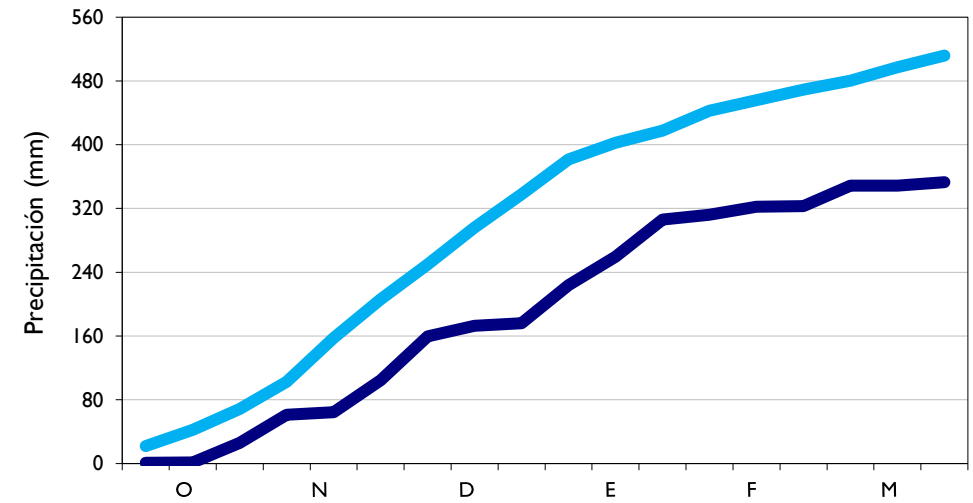

# Boletín Climatológico

Seguimiento Decadal  
de la Precipitación

Observado

Climatología

Lebrija - Santander

Aeropuerto El Dorado - Bogotá D. C.

Barrancabermeja - Santander

Armenia - Quindío

■ Observado

■ Climatología

**Arauca - Arauca**

**Neiva - Huila**

**Medellín - Antioquia**

**Leticia - Amazonas**

■ Observado

■ Climatología

**Ibagué - Tolima**

**Cúcuta - Norte Santander**

**Palmira - Valle del Cauca**

**Villavicencio - Meta**

■ Observado

■ Climatología

**San Andrés - Archipiélago**

**Puerto Carreño - Vichada**