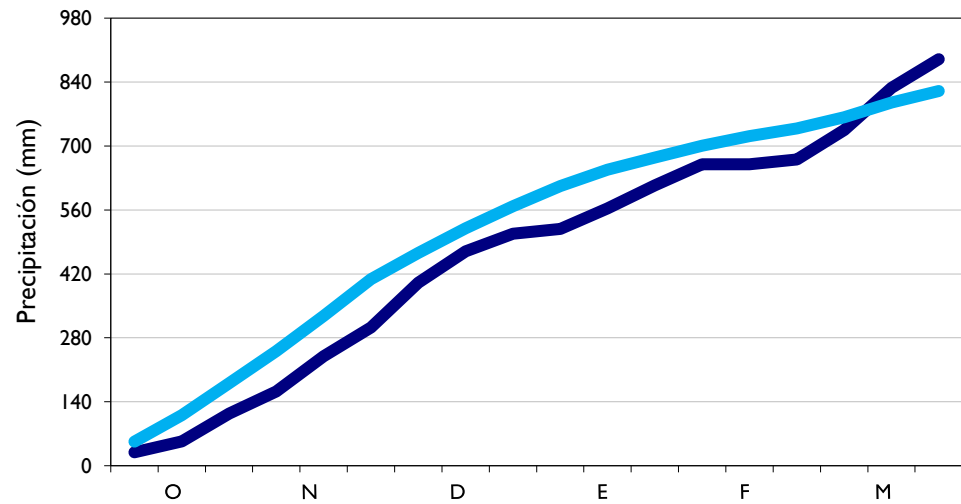

# Boletín Climatológico

Seguimiento Decadal  
de la Precipitación

Observado

Climatología

Lebrija - Santander

Aeropuerto El Dorado - Bogotá D. C.

Barrancabermeja - Santander

Armenia - Quindío

■ Observado

■ Climatología

**Arauca - Arauca**

**Neiva - Huila**

**Medellín - Antioquia**

**Leticia - Amazonas**

■ Observado

■ Climatología

**Ibagué - Tolima**

**Cúcuta - Norte Santander**

**Palmira - Valle del Cauca**

**Villavicencio - Meta**

■ Observado

■ Climatología

**San Andrés - Archipiélago**

**Puerto Carreño - Vichada**