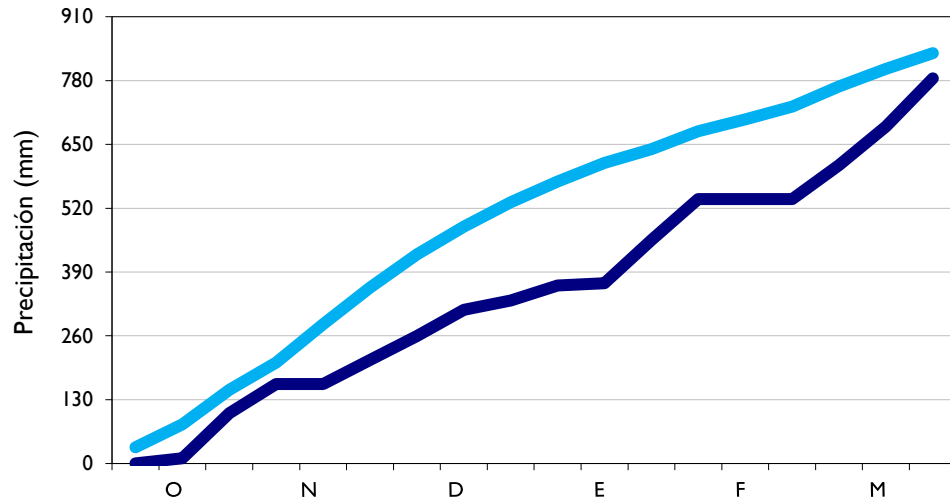

# Boletín Climatológico

Seguimiento Decadal  
de la Precipitación

Observado

Climatología

Lebrija - Santander

Aeropuerto El Dorado - Bogotá D. C.

Barrancabermeja - Santander

Armenia - Quindío

■ Observado

■ Climatología

**Arauca - Arauca**

**Neiva - Huila**

**Medellín - Antioquia**

**Leticia - Amazonas**

■ Observado

■ Climatología

**Ibagué - Tolima**

**Cúcuta - Norte Santander**

**Palmira - Valle del Cauca**

**Villavicencio - Meta**

■ Observado

■ Climatología

**San Andrés - Archipiélago**

**Puerto Carreño - Vichada**