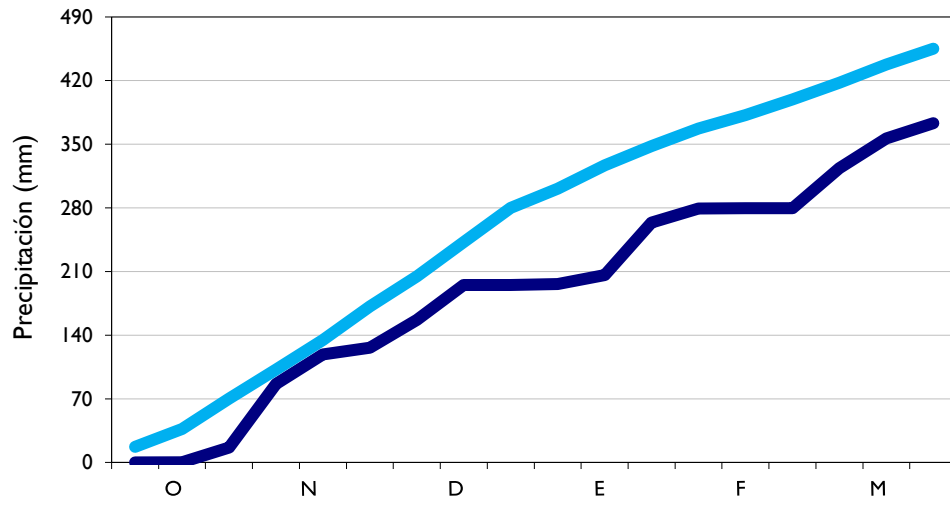

# Boletín Climatológico

Seguimiento Decadal  
de la Precipitación

Observado

Climatología

Lebrija - Santander

Aeropuerto El Dorado - Bogotá D. C.

Barrancabermeja - Santander

Armenia - Quindío

■ Observado

■ Climatología

**Arauca - Arauca**

**Neiva - Huila**

**Medellín - Antioquia**

**Leticia - Amazonas**

■ Observado

■ Climatología

**Ibagué - Tolima**

**Cúcuta - Norte Santander**

**Palmira - Valle del Cauca**

**Villavicencio - Meta**

■ Observado

■ Climatología

**San Andrés - Archipiélago**

**Puerto Carreño - Vichada**