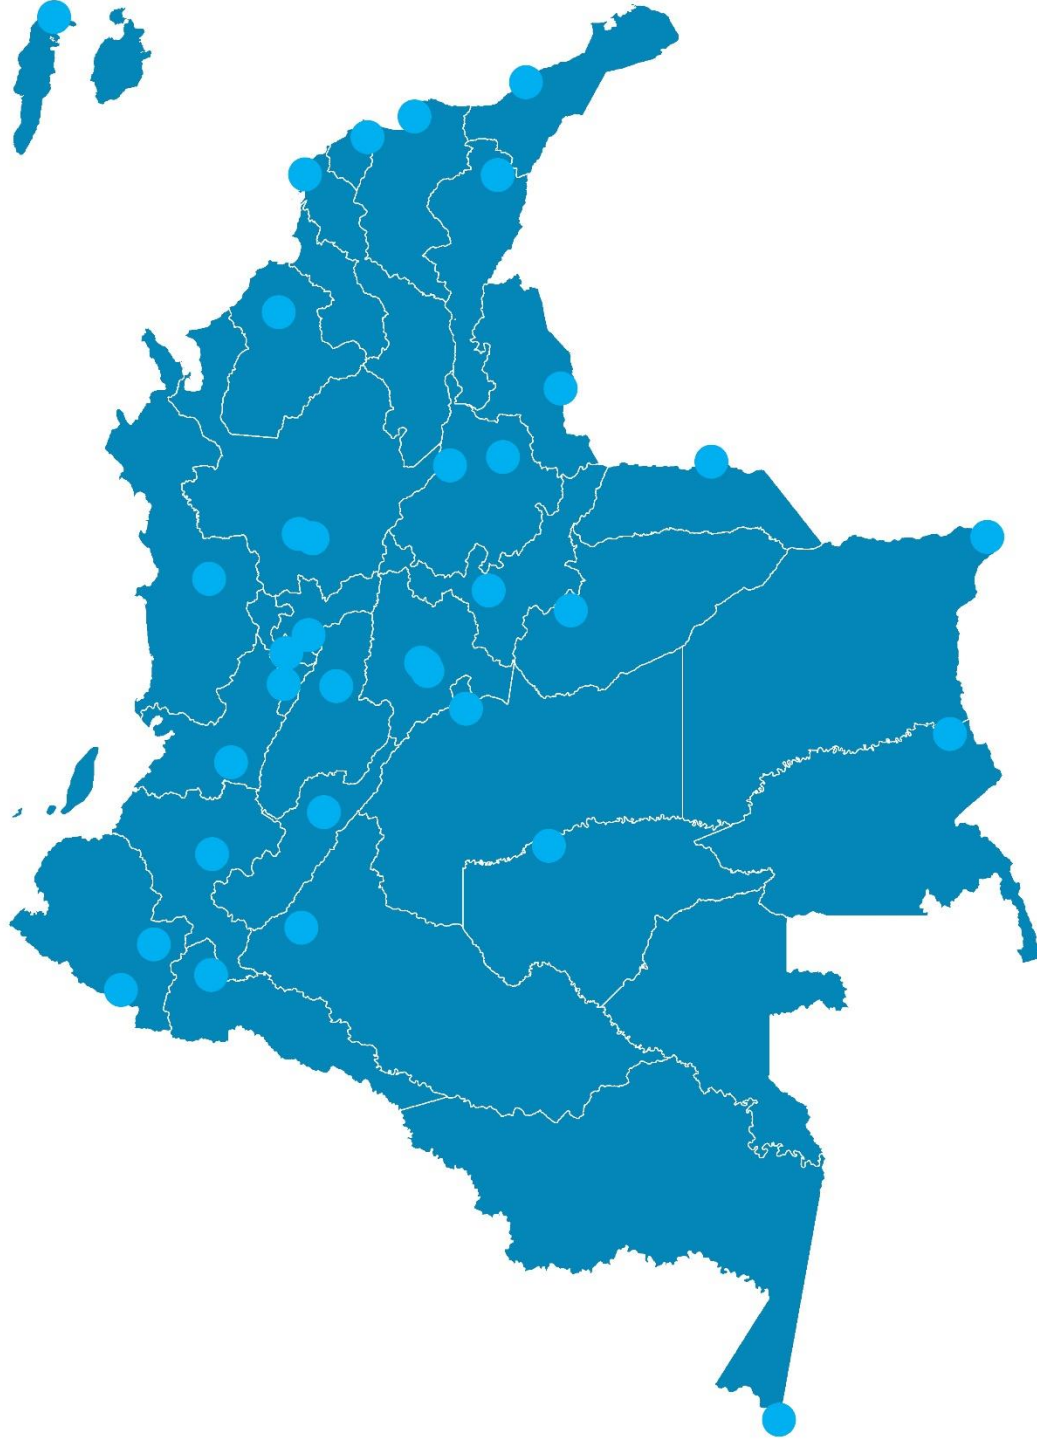

# Boletín Climatológico

Seguimiento Decadal  
de la Precipitación

Observado

Climatología

Lebrija - Santander

Aeropuerto El Dorado - Bogotá D. C.

Barrancabermeja - Santander

Armenia - Quindío

**Ibagué - Tolima**

**Cúcuta - Norte Santander**

**Palmira - Valle del Cauca**

**Villavicencio - Meta**

■ Observado

■ Climatología

**San Andrés - Archipiélago**

**Puerto Carreño - Vichada**

Observado

Climatología

Montería - Córdoba

Rionegro - Antioquia

Pereira - Risaralda

Aldana - Nariño

■ Observado

■ Climatología

### Inírida - Guainía