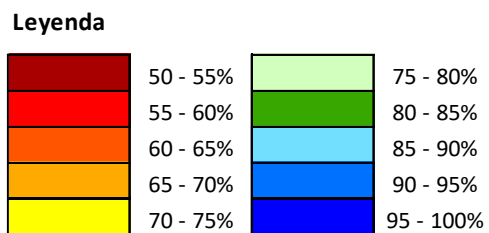

## Normal Climatológica Estándar de la Humedad Relativa Media Mensual, en Colombia, durante el período 1991 - 2020

### Información de referencia

Proyección : Conforme de Gauss

Datum: Magna Sirgas

Origen de zona: Bogotá

Coordenadas Geográficas: 4° 35' 46.3215" Latitud Norte, 74° 04' 39.0285" Longitud Oeste

Coordenadas Planas: 1'000.000 metros Norte 1'000.000 metros Este