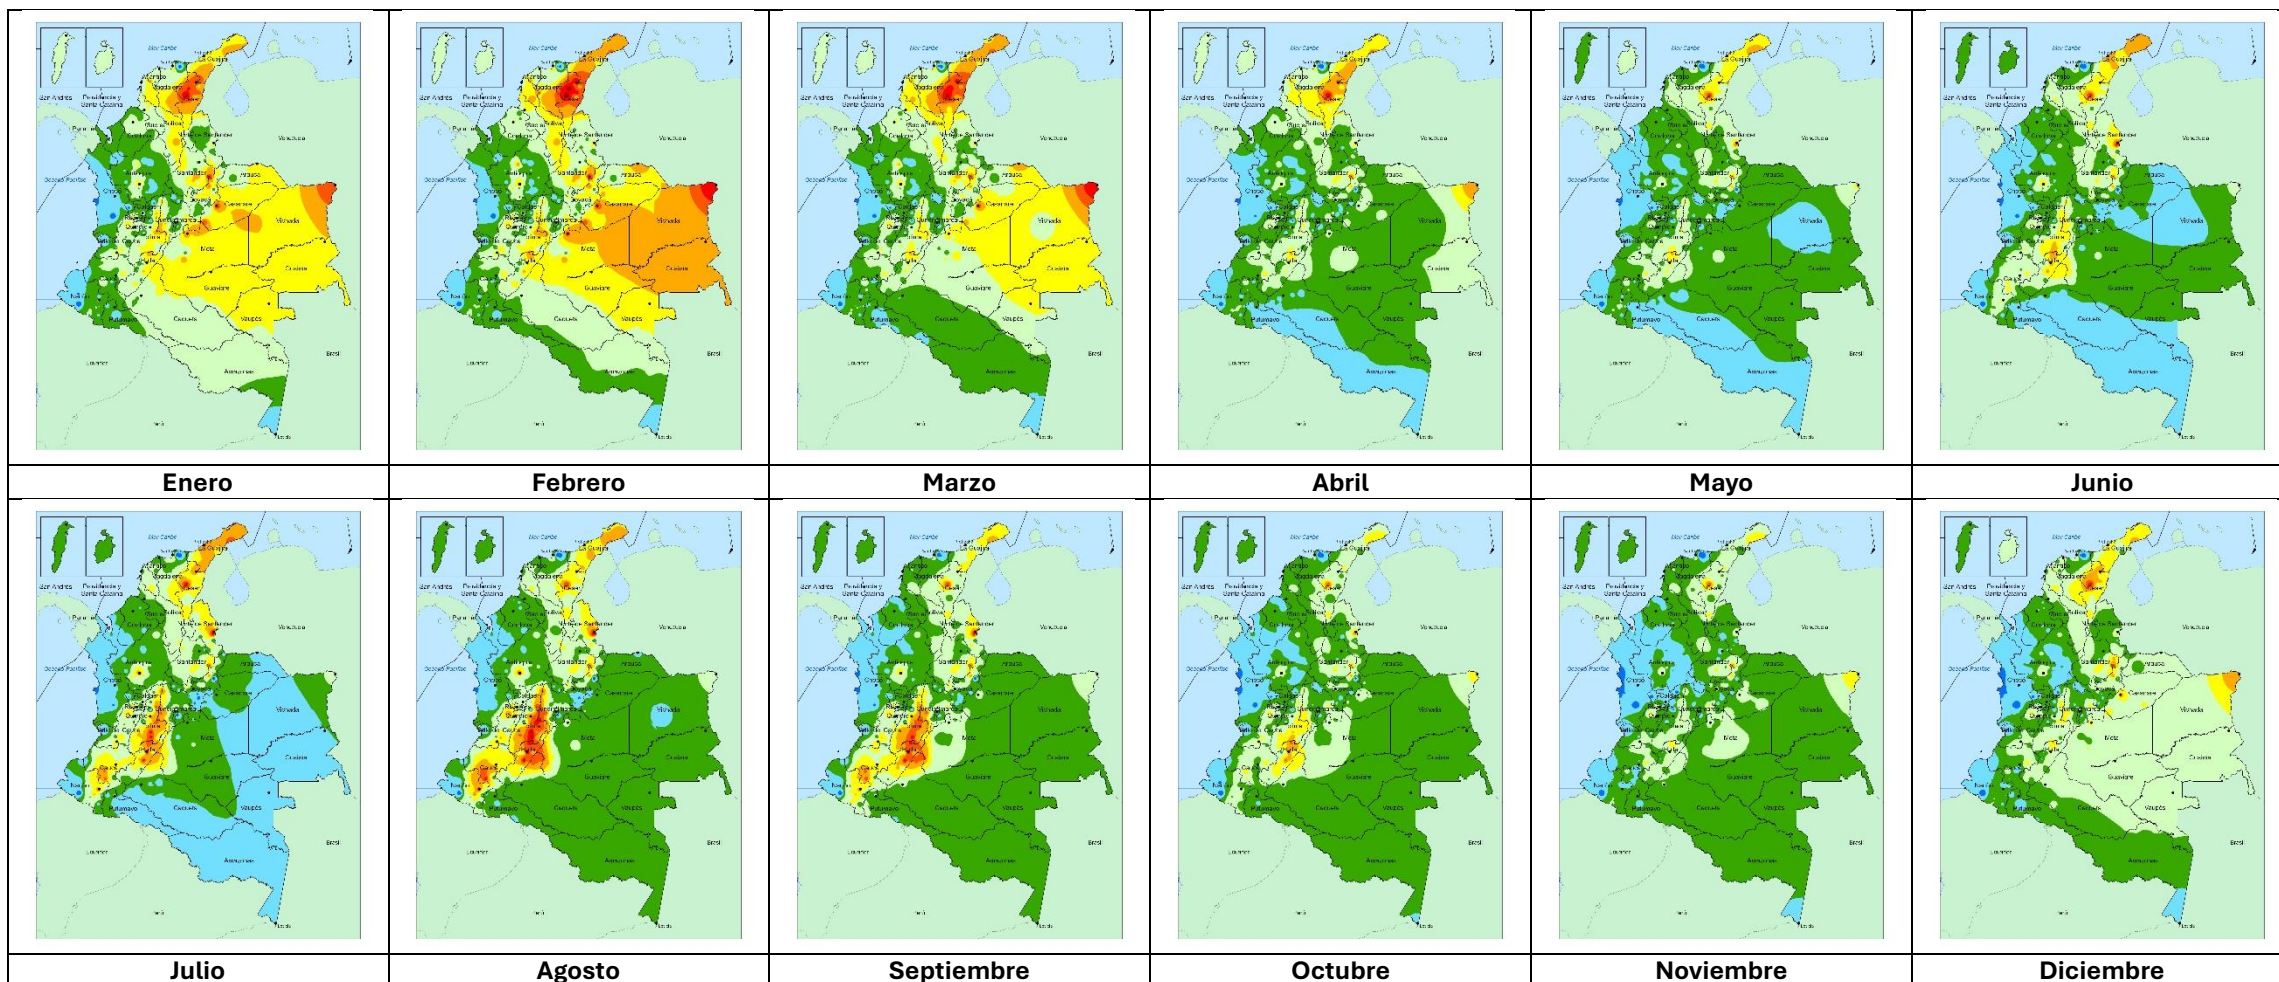

## Normal Climatológica Estándar de la Humedad Relativa Media Mensual, en Colombia, durante el período 1991 - 2020

### Información de referencia

Proyección : Conforme de Gauss

Datum: Magna Sirgas

Origen de zona: Bogotá

Coordenadas Geográficas: 4° 35' 46.3215" Latitud Norte, 74° 04' 39.0285" Longitud Oeste

Coordenadas Planas: 1'000.000 metros Norte 1'000.000 metros Este